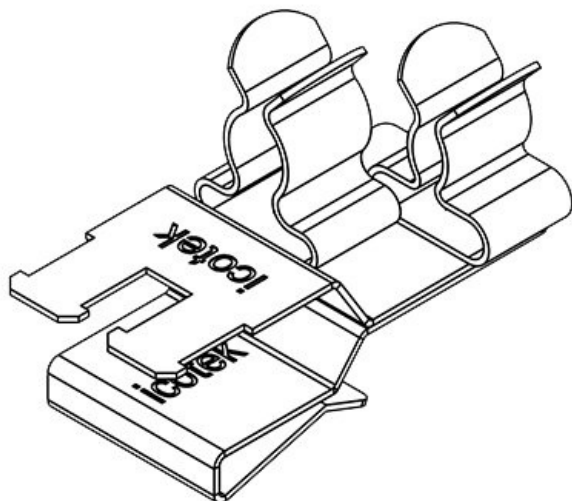

PFSZ2|SKL 32

Art.nr.	36789.32	Min.	6 mm
EAN	4251269304	schermdiam.	
	798	pos. 1	
Aantal	10	Max.	8 mm
Lengte	37 mm	schermdiam.	
Trektoelasting (volgens EN 62444)	1	pos. 1	
		Min.	3 mm
Aantal schermklemm en	2	schermdiam.	
Voor aantal kabels	2	pos. 2	
		Max.	6 mm
		schermdiam.	
		pos. 2	
		Breedte	20 mm
		Hoogte	23 mm
		Montage hoogte	15,5 mm