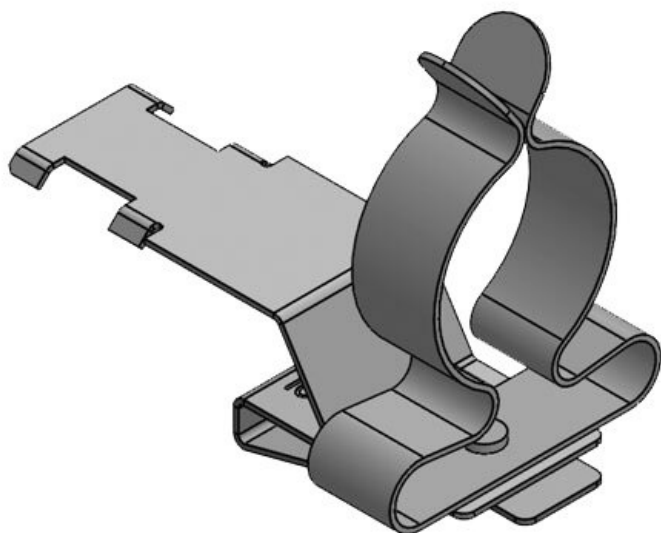

Art.nr.	36787.6	Max.	22 mm
EAN	4251269321	schermdiam.	
	320	Lengte	48 mm
Aantal	10	Breedte	26,5 mm
Aantal schermklemmen	1	Hoogte	42,5 mm
		Montage hoogte	35 mm
Trektoelasting (volgens EN 62444)	1		
Voor aantal kabels	1		
Min. schermdiam.	17 mm