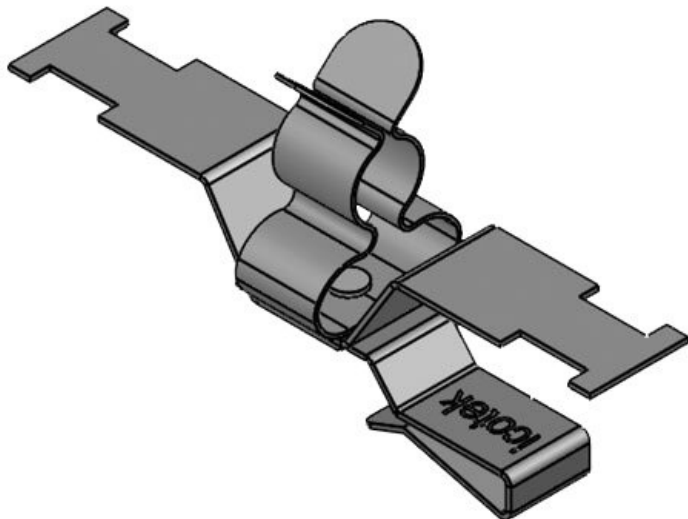

PFS2Z-M|MSKL 3-12

Art.nr.	37630.150	Min.	3 mm
EAN	4251269321	schermdiam.	
	238	Max.	12 mm
Aantal	10	schermdiam.	
Lengte	59 mm	Breedte	15 mm
Trekontlasting (volgens EN 62444)	1	Hoogte	29,1 mm
Aantal schermklemm en	1	Montage hoogte	21,5 mm
Voor aantal kabels	1