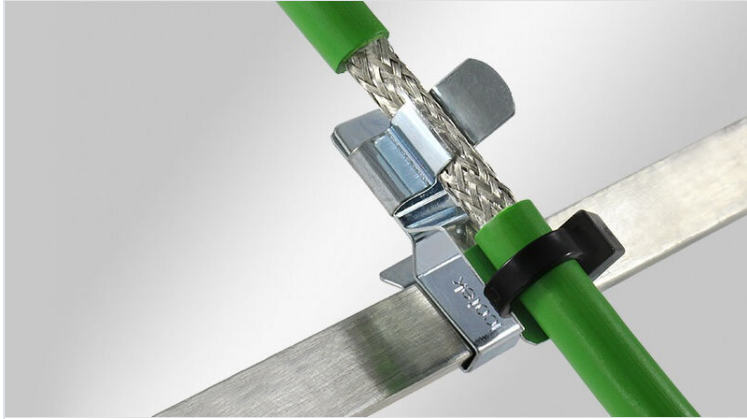

EMC-schermklemmen voor 10 × 3 mm rail, steekbaar

met of zonder geïntegreerde trekontlasting

WE
CONTROL
COMPONENTS

[Bestel direct online @ CC Nederland »](#)

[Voor aanvragen uit België klik hier »](#)

EMC shield clamps are used, where the shield of cables must be connected to the earth potential. They are easy to use and effective in earthing single cable shields.

When using types with integrated strain relief cables can be fixed via the cable jacket using cable ties. Thus strain relief in accordance with EN 62444 is achieved. We also offer EMC shield clamps with double strain relief function acc. to PROFINET installation guidelines.

The shield clamps are mounted by snapping them onto a 10 × 3 mm bus bar.

Specificaties

Materiaal	Schermklem: Verenstaal, verzinkt Klikbevestigingsvoet: Verenstaal Schermklem: Plaatstaal verzinkt
Eigenschappen	trillingsbestendig
Montage type	Snap-in

Voordelen

- Gedeeltelijk met geïntegreerde trekontlasting
- Groot contactoppervlak
- Afschermingscontact en trekontlasting gescheiden
- Eenvoudige assemblage zonder gereedschap
- Het veerontwerp vereist geen aanpassingen en houdt permanent contact met de kabelafscherming
- Ontworpen voor toepassingen met hoge dichtheid
- Schok- en trillingsbestendig, onderhoudsvrij
- Geïntegreerde dubbele trekontlastingsfunctie conform de PROFINET-installatierichtlijnen