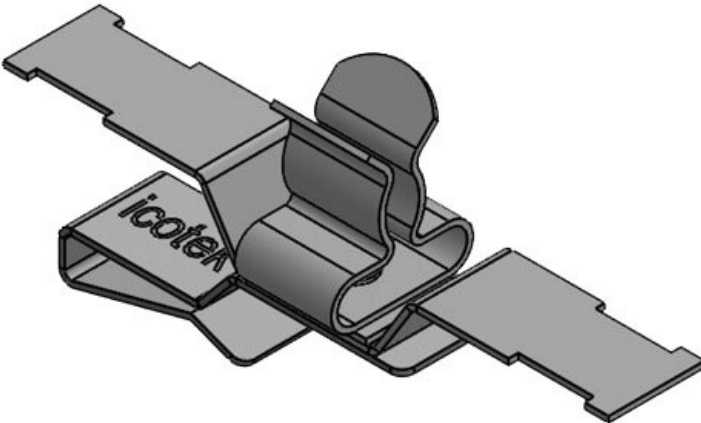

Art.nr.	36787.152	Max.	6 mm
EAN	4251269321	schermdiam.	
	269	Lengte	50,2 mm
Aantal	10	Breedte	11,8 mm
Trektoelasting (volgens EN 62444)	1	Hoogte	22 mm
Aantal schermklemm en	1	Montage hoogte	14,5 mm
Voor aantal kabels	1		
Min. schermdiam.	3 mm		

PFS2Z|SKL 6-8