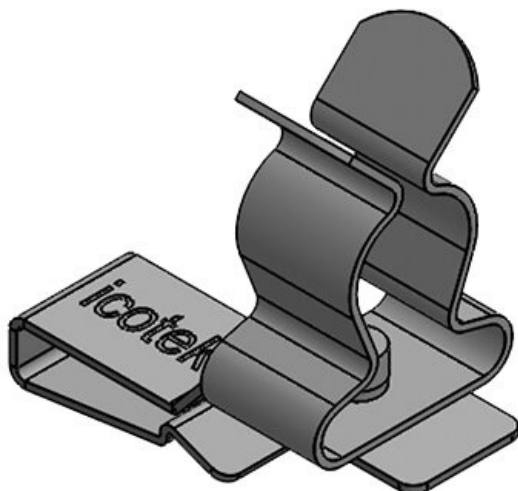

Art.nr.	36786.4	Lengte	28,5 mm
EAN	4251269304	Breedte	12 mm
	330	Hoogte	27,5 mm
Aantal	10	Montage	20 mm
Aantal	1	hoogte	
schermklemmen			
en			
Voor aantal	1		
kabels			
Min.	8 mm		
schermdiam.			
Max.	11 mm		
schermdiam.