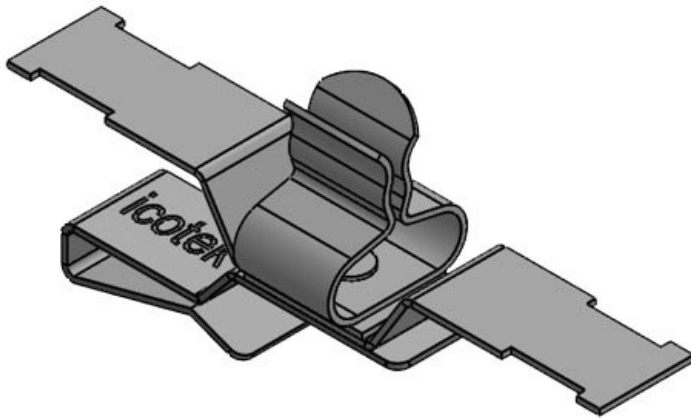

PFS2Z|SKL 1.5-3

Art.nr.	36787.151	Max.	3 mm
EAN	4251269321	schermdiam.	
	252	Lengte	50,2 mm
Aantal	10	Breedte	11,8 mm
Trektoelasting (volgens EN 62444)	1	Hoogte	21,4 mm
Aantal schermklemm en	1	Montage hoogte	13,9 mm
Voor aantal kabels	1		
Min. schermdiam.	1,5 mm		

PFS2Z|SKL 3-6