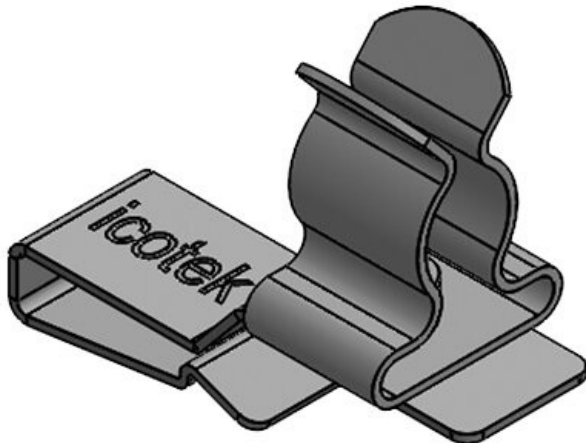

Art.nr.	36786.3	Lengte	28,5 mm
EAN	4251269304	Breedte	12 mm
	323	Hoogte	22,5 mm
Aantal	10	Montage	15 mm
Aantal	1	hoogte	
schermklemmen			
en			
Voor aantal	1		
kabels			
Min.	6 mm		
schermdiam.			
Max.	8 mm		
schermdiam.			

PFS|SKL 8-11