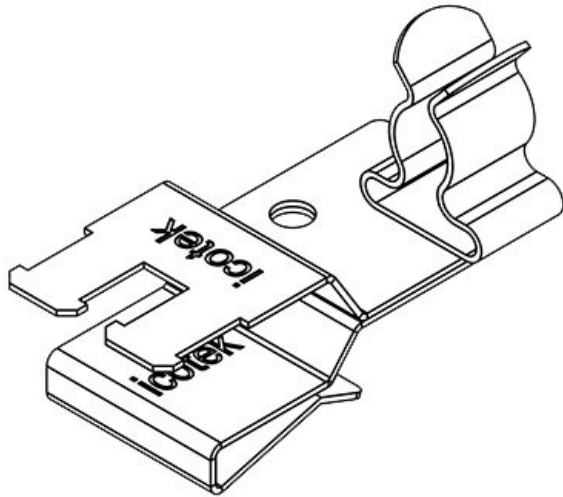

PFSZ2|SKL 03

Art.nr.	36789.03	Min.	6 mm
EAN	4251269304	schermdiam.	
	651	pos. 2	
Aantal	10	Max.	8 mm
Lengte	37 mm	schermdiam.	
Trektoelasting (volgens EN 62444)	1	pos. 2	
Aantal schermklemm en	1	Breedte	18 mm
Voor aantal kabels	1	Hoogte	23 mm
		Montage hoogte	15,5 mm