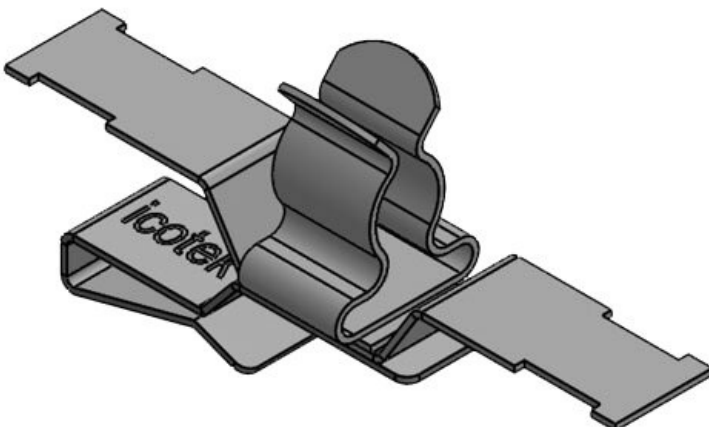

Art.nr.	36787.153	Max.	8 mm
EAN	4251269321	schermdiam.	
	276	Lengte	50,2 mm
Aantal	10	Breedte	11,8 mm
Trektoelasting (volgens EN 62444)	1	Hoogte	23,5 mm
Aantal schermklemm en	1	Montage hoogte	16 mm
Voor aantal kabels	1		
Min. schermdiam.	6 mm