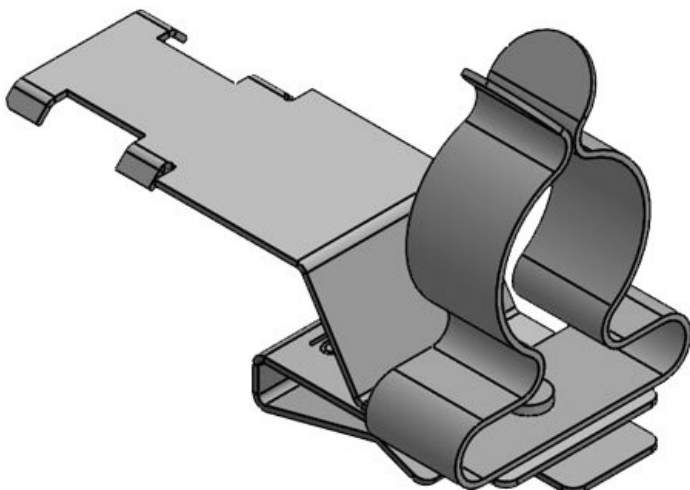

PFSZ|SKL 11-17

Art.nr.	36787.5	Max.	17 mm
EAN	4251269321	schermdiam.	
	313	Lengte	41 mm
Aantal	10	Breedte	21 mm
Aantal	1	Hoogte	35 mm
schermklemmen		Montage	27,5 mm
en		hoogte	
Trektoelasting	1		
(volgens EN			
62444)			
Voor aantal	1		
kabels			
Min.	11 mm		
schermdiam.