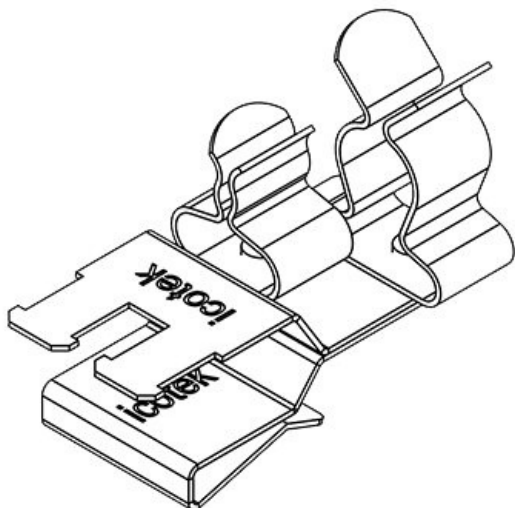

PFSZ2|SKL 14

Art.nr.	36789.14	Min.	1,5 mm
EAN	4251269304	schermdiam.	
	712	pos. 1	
Aantal	10	Max.	3 mm
Lengte	37 mm	schermdiam.	
Trektoelasting	1	pos. 1	
(volgens EN		Min.	8 mm
62444)		schermdiam.	
Aantal	2	pos. 2	
schermklemm		Max.	11 mm
en		schermdiam.	
Voor aantal	2	pos. 2	
kabels		Breedte	20 mm
		Hoogte	28 mm
		Montage	20,5 mm
		hoogte