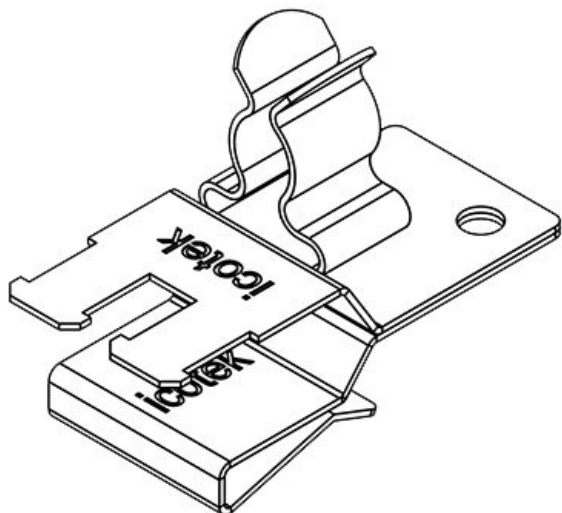

PFSZ2|SKL 30

Art.nr.	36789.30	Min.	6 mm
EAN	4251269304	schermdiam.	
	774	pos. 1	
Aantal	10	Max.	8 mm
Lengte	37 mm	schermdiam.	
Trektoelasting (volgens EN 62444)	1	pos. 1	
		Breedte	18 mm
Aantal schermklemm en	1	Hoogte	23 mm
Voor aantal kabels	1	Montage hoogte	15,5 mm