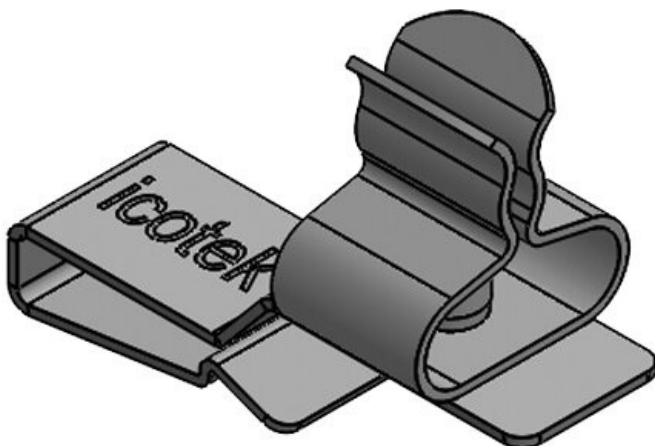

Producttypes en maten

PFSJSKL 1.5-3

Art.nr.	36786.1	Lengte	28,5 mm
EAN	4251269304	Breedte	12 mm
	309	Hoogte	20,4 mm
Aantal	10	Montage	12,9 mm
Aantal	1	hoogte	
schermklemmen			
Voor aantal	1		
kabels			
Min.	1,5 mm		
schermdiam.			
Max.	3 mm		
schermdiam.