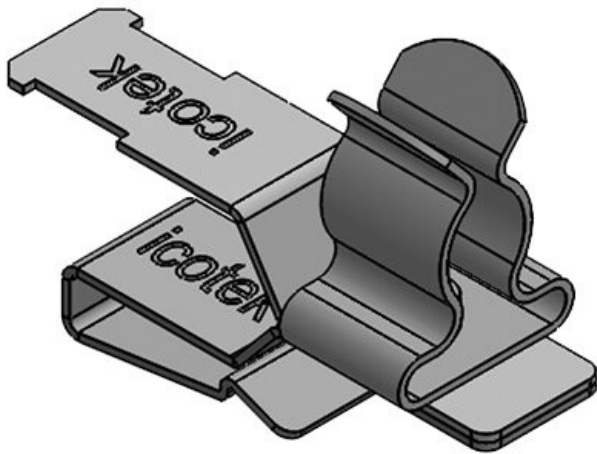

PFSZ|SKL 6-8

Art.nr.	36787.3	Max.	8 mm
EAN	4251269304	schermdiam.	
	385	Lengte	33 mm
Aantal	10	Breedte	12 mm
Aantal	1	Hoogte	23 mm
schermklemmen		Montage	15,5 mm
en		hoogte	
Trektoelasting	1		
(volgens EN			
62444)			
Voor aantal	1		
kabels			
Min.	6 mm		
schermdiam.