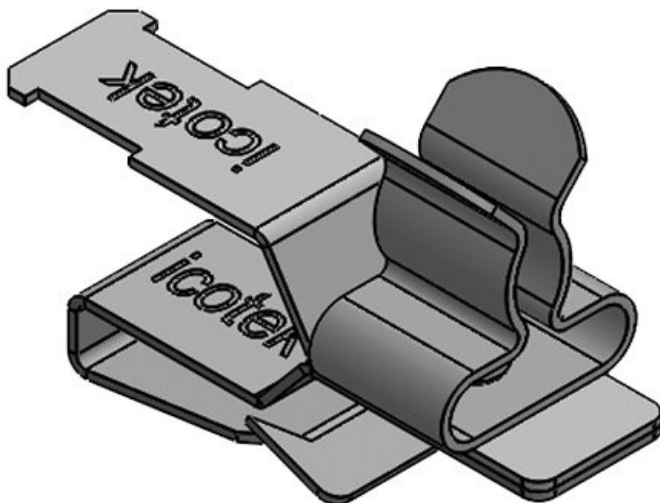

PFSZ|SKL 3-6

Art.nr. **36787.2** Max. **6 mm**
EAN **4251269304** schermdiam.
378 Lengte **33 mm**
Aantal **10** Breedte **12 mm**
Aantal **1** Hoogte **22 mm**
schermklemmen Montage **14,5 mm**
hoogte
Trekontlasting **1**
(volgens EN 62444)
Voor aantal **1**
kabels
Min. **3 mm**
schermdiam.