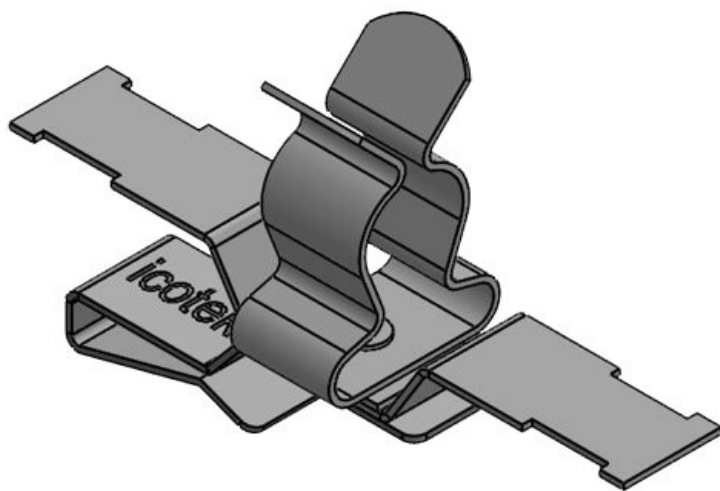

PFS2Z|SKL 8-11

Art.nr.	36787.154	Max.	11 mm
EAN	4251269321	schermdiam.	
	283	Lengte	50,2 mm
Aantal	10	Breedte	14 mm
Trektoelasting (volgens EN 62444)	1	Hoogte	28,5 mm
		Montage hoogte	21 mm
Aantal schermklemm en	1		
Voor aantal kabels	1		
Min. schermdiam.	8 mm		

PFS2Z|SKL 11-17