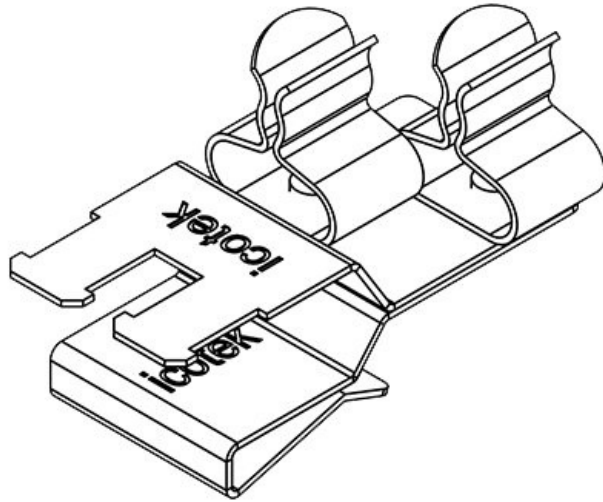

PFSZ2|SKL 11

Art.nr.	36789.11	Min.	1,5 mm
EAN	4251269304	schermdiam.	
	682	pos. 1	
Aantal	10	Max.	3 mm
Lengte	37 mm	schermdiam.	
Trektoelasting	1	pos. 1	
(volgens EN		Min.	1,5 mm
62444)		schermdiam.	
Aantal	2	pos. 2	
schermklemmen		Max.	3 mm
en		schermdiam.	
Voor aantal	2	pos. 2	
kabels		Breedte	20 mm
		Hoogte	21 mm
		Montage	13,5 mm
		hoogte