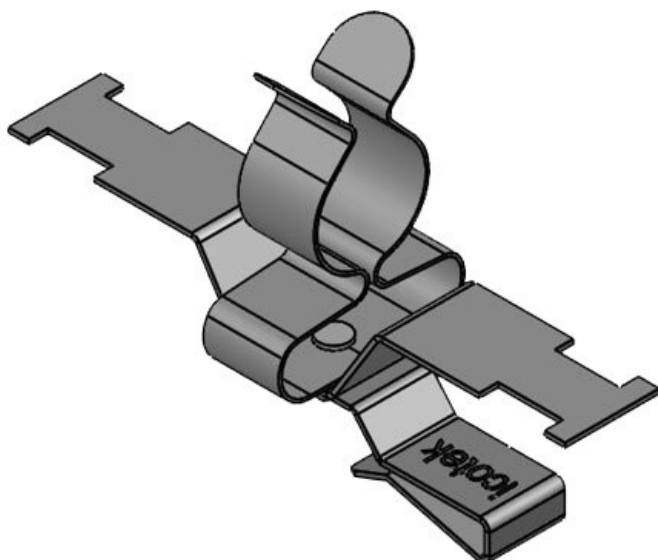

PFS2Z-M|MSKL 8-18

Art.nr.	37632.150	Min.	8 mm
EAN	4251269321	schermdiam.	
	245	Max.	18 mm
Aantal	10	schermdiam.	
Lengte	59 mm	Breedte	20 mm
Trekontlasting (volgens EN 62444)	1	Hoogte	35,3 mm
Aantal schermklemm en	1	Montage hoogte	27,7 mm
Voor aantal kabels	1		

SKS 2-5