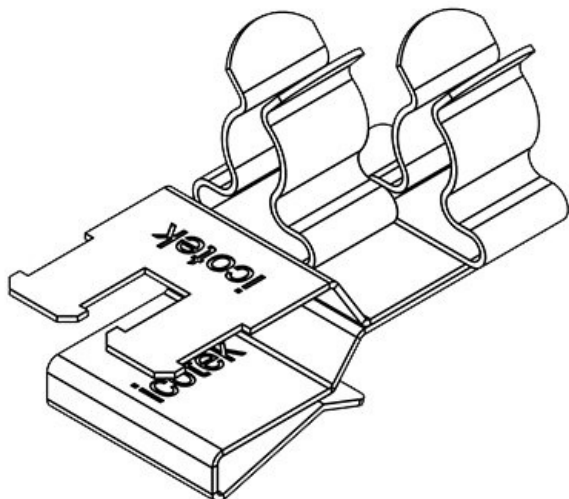

PFSZ2|SKL 33

Art.nr.	36789.33	Min.	6 mm
EAN	4251269304	schermdiam.	
	804	pos. 1	
Aantal	10	Max.	8 mm
Lengte	37 mm	schermdiam.	
Trektoelasting	1	pos. 1	
(volgens EN		Min.	6 mm
62444)		schermdiam.	
Aantal	2	pos. 2	
schermklemmen		Max.	8 mm
en		schermdiam.	
Voor aantal	2	pos. 2	
kabels		Breedte	20 mm
		Hoogte	23 mm
		Montage	15,5 mm
		hoogte