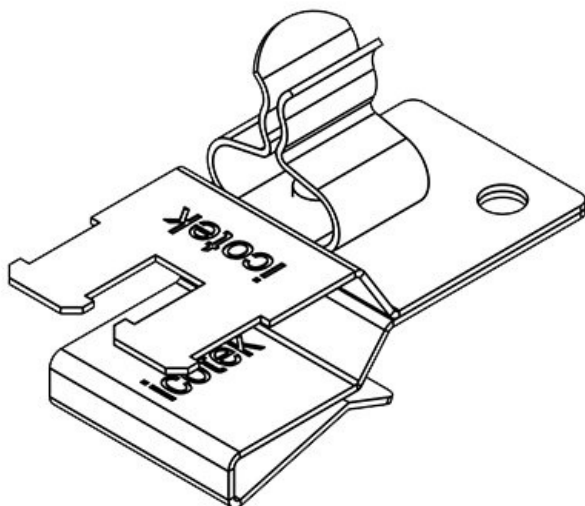

PFSZ2|SKL 10

Art.nr.	36789.10	Min.	1,5 mm
EAN	4251269304	schermdiam.	
	675	pos. 1	
Aantal	10	Max.	3 mm
Lengte	37 mm	schermdiam.	
Trektoelasting (volgens EN 62444)	1	pos. 1	
Aantal schermklemm en	1	Breedte	18 mm
Voor aantal kabels	1	Hoogte	21 mm
		Montage hoogte	13,5 mm