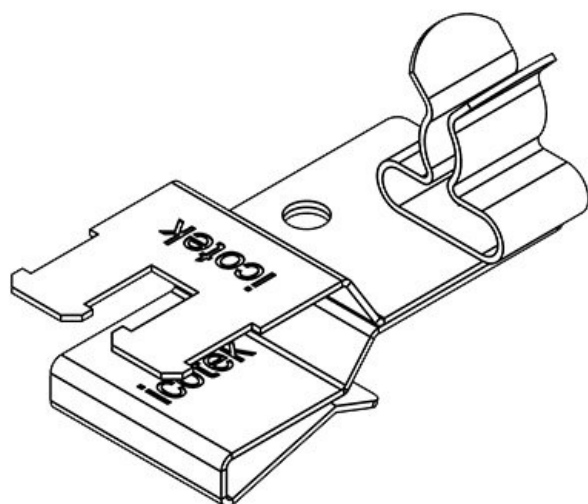

Art.nr.	36789.02	Min.	3 mm
EAN	4251269304	schermdiam.	
	644	pos. 2	
Aantal	10	Max.	6 mm
Lengte	37 mm	schermdiam.	
Trektoelasting (volgens EN 62444)	1	pos. 2	
Aantal schermklemmen	1	Breedte	18 mm
		Hoogte	21,6 mm
Voor aantal kabels	1	Montage hoogte	14,1 mm