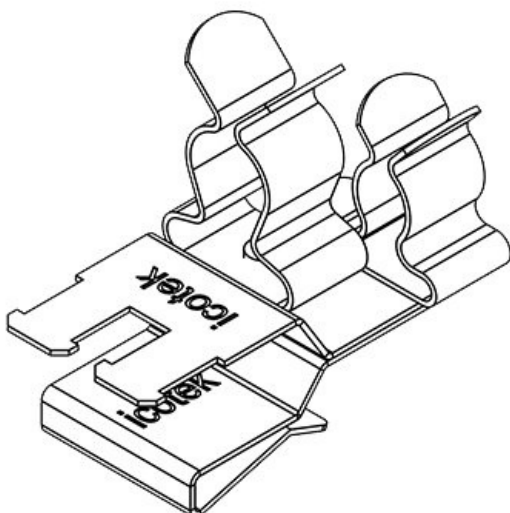

PFSZ2|SKL 43

Art.nr.	36789.43	Min.	8 mm
EAN	4251269304	schermdiam.	
	859	pos. 1	
Aantal	10	Max.	11 mm
Lengte	37 mm	schermdiam.	
Trektoelasting (volgens EN 62444)	1	pos. 1	
		Min.	6 mm
Aantal schermklemm en	2	pos. 2	
		Max.	8 mm
Voor aantal kabels	2	pos. 2	
		Breedte	20 mm
		Hoogte	28 mm
		Montage hoogte	20,5 mm