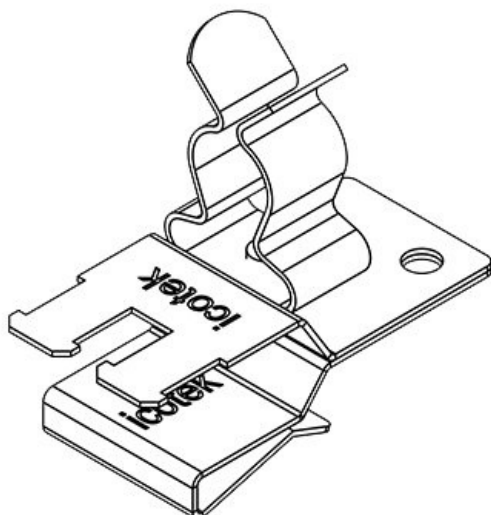

PFSZ2|SKL 40

Art.nr.	36789.40	Min.	8 mm
EAN	4251269304	schermdiam.	
	828	pos. 1	
Aantal	10	Max.	11 mm
Lengte	37 mm	schermdiam.	
Trektoelasting	1	pos. 1	
(volgens EN		Breedte	18 mm
62444)		Hoogte	28 mm
Aantal	1	Montage	20,5 mm
schermklemmen		hoogte	
en			
Voor aantal	1		
kabels