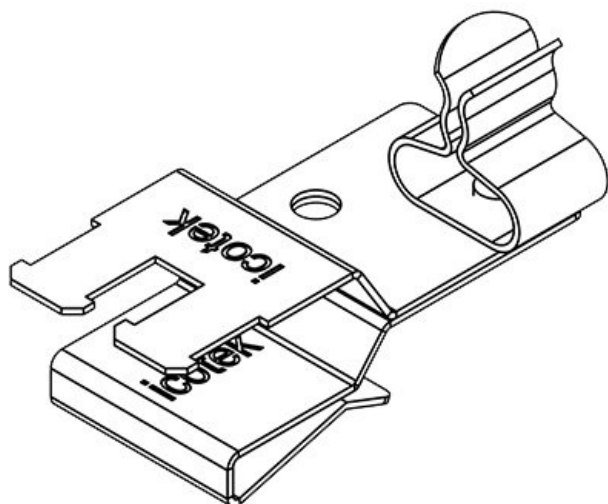

Art.nr.	36789.01	Min.	1,5 mm
EAN	4251269304	schermdiam.	
	637	pos. 2	
Aantal	10	Max.	3 mm
Lengte	37 mm	schermdiam.	
Trektoelasting (volgens EN 62444)	1	pos. 2	
Aantal schermklemmen	1	Breedte	18 mm
		Hoogte	21 mm
Voor aantal kabels	1	Montage hoogte	13,5 mm