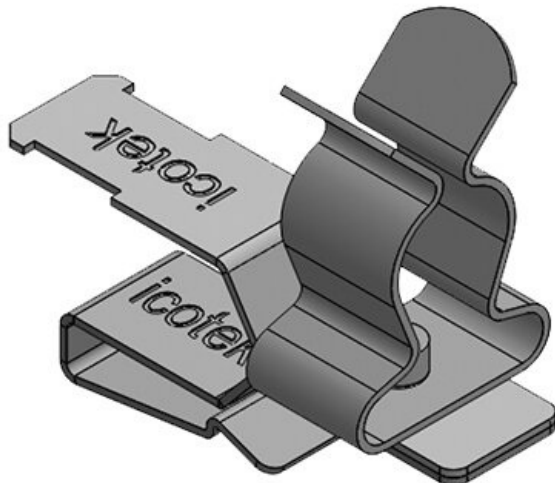

PFSZ|SKL 8-11

Art.nr.	36787.4	Max.	11 mm
EAN	4251269304	schermdiam.	
	392	Lengte	33 mm
Aantal	10	Breedte	12 mm
Aantal	1	Hoogte	28 mm
schermklemmen		Montage	20,5 mm
en		hoogte	
Trektoelasting	1		
(volgens EN			
62444)			
Voor aantal	1		
kabels			
Min.	8 mm		
schermdiam.