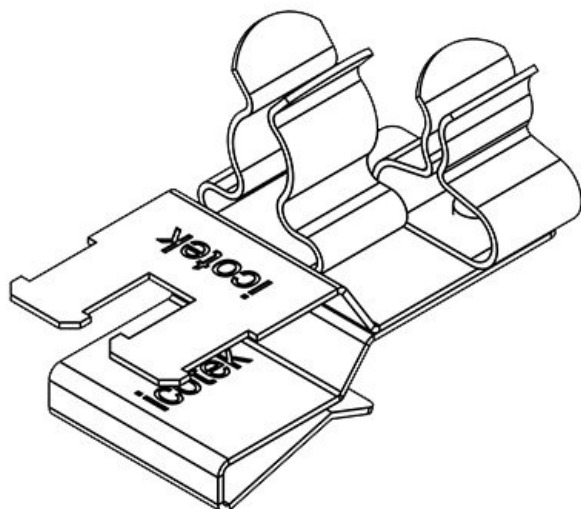

PFSZ2|SKL 31

Art.nr.	36789.31	Min.	6 mm
EAN	4251269304	schermdiam.	
	781	pos. 1	
Aantal	10	Max.	8 mm
Lengte	37 mm	schermdiam.	
Trektoelasting (volgens EN 62444)	1	pos. 1	
		Min.	1,5 mm
Aantal schermklemm en	2	schermdiam.	
Voor aantal kabels	2	pos. 2	
		Max.	3 mm
		schermdiam.	
		pos. 2	
		Breedte	20 mm
		Hoogte	23 mm
		Montage hoogte	15,5 mm