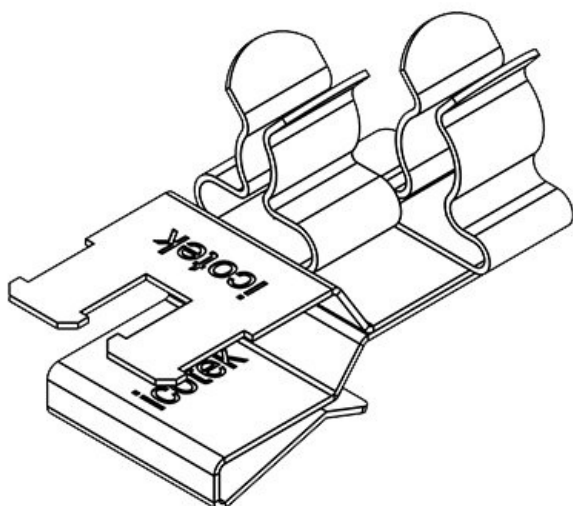

PFSZ2|SKL 23

Art.nr.	36789.23	Min.	3 mm
EAN	4251269304	schermdiam.	
	750	pos. 1	
Aantal	10	Max.	6 mm
Lengte	37 mm	schermdiam.	
Trektoelasting (volgens EN 62444)	1	pos. 1	
		Min.	6 mm
Aantal	2	schermdiam.	
schermklemmen		pos. 2	
		Max.	8 mm
Voor aantal	2	schermdiam.	
kabels		pos. 2	
		Breedte	20 mm
		Hoogte	23 mm
		Montage hoogte	15,5 mm