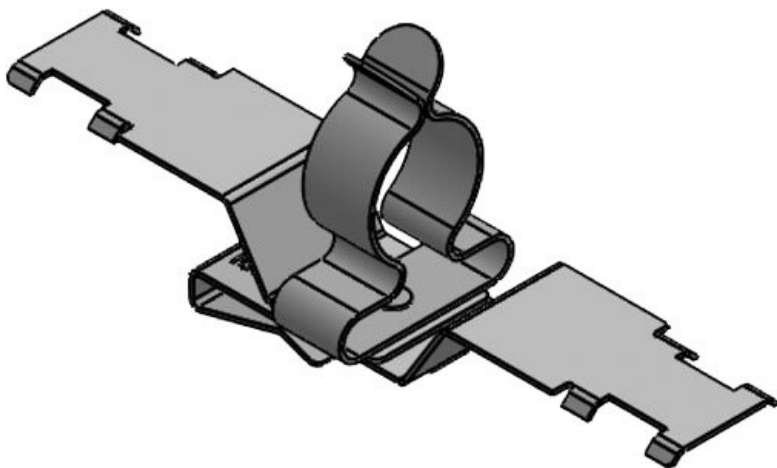

Art.nr.	36787.155	Max.	17 mm
EAN	4251269321	schermdiam.	
	290	Lengte	80 mm
Aantal	10	Breedte	21 mm
Trektoelasting (volgens EN 62444)	1	Hoogte	35,5 mm
		Montage hoogte	28 mm
Aantal schermklemm en	1		
Voor aantal kabels	1		
Min. schermdiam.	11 mm		

PFS2Z|SKL 17-22