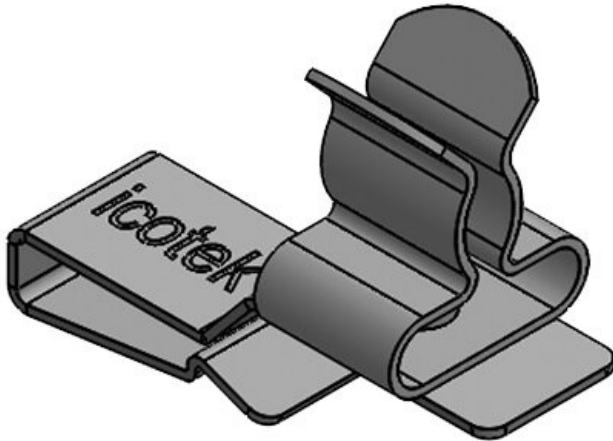

PFS|SKL 3-6

Art.nr.	36786.2	Lengte	28,5 mm
EAN	4251269304	Breedte	12 mm
	316	Hoogte	21 mm
Aantal	10	Montage	13,5 mm
Aantal	1	hoogte	
schermklemmen			
en			
Voor aantal	1		
kabels			
Min.	3 mm		
schermdiam.			
Max.	6 mm		
schermdiam.			

PFS|SKL 6-8