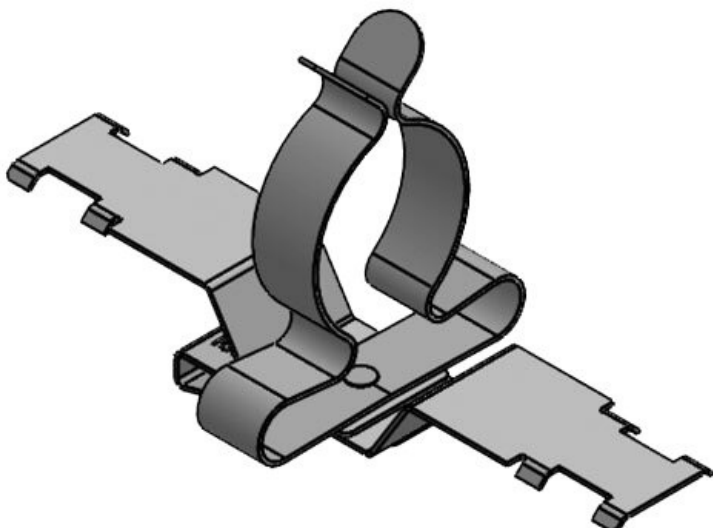

Art.nr.	36787.156	Max.	22 mm
EAN	4251269321	schermdiam.	
	306	Lengte	80 mm
Aantal	10	Breedte	35 mm
Trektoelasting (volgens EN 62444)	1	Hoogte	47,6 mm
		Montage hoogte	40,1 mm
Aantal schermklemm en	1		
Voor aantal kabels	1		
Min. schermdiam.	17 mm