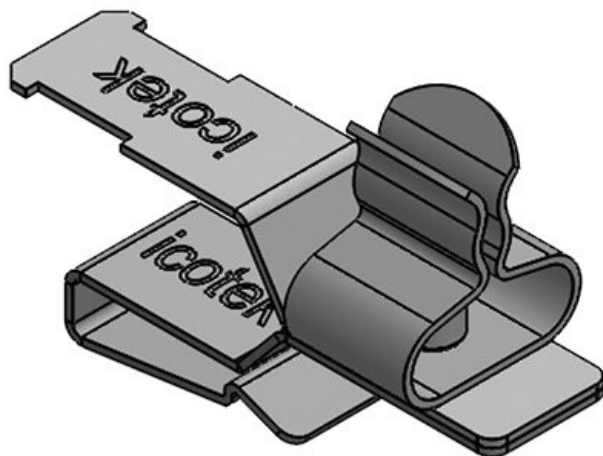

PFSZ-M|MSKL 3-12

Art.nr. **37630**
EAN **4251269316722**
Aantal **10**
Lengte **38 mm**
Trekontlasting (volgens EN 62444) **1**
Aantal schermklemmen **1**
Voor aantal kabels **1**

Min. schermdiam. **3 mm**
Max. schermdiam. **12 mm**
Breedte **15 mm**
Hoogte **28,7 mm**
Montage hoogte **25 mm**

PFSZ-M|MSKL 8-18

Art.nr. **37632**
EAN **4251269316739**
Aantal **10**
Lengte **38 mm**
Trekontlasting (volgens EN 62444) **1**
Aantal schermklemmen **1**
Voor aantal kabels **1**

Min. schermdiam. **8 mm**
Max. schermdiam. **18 mm**
Breedte **20 mm**
Hoogte **34,9 mm**
Montage hoogte **31,2 mm**

PFSZ|SKL 1.5-3

Art.nr. **36787.1** Max. **3 mm**
EAN **4251269304** schermdiam.
361 Lengte **33 mm**
Aantal **10** Breedte **12 mm**
Aantal **1** Hoogte **21 mm**
schermklemmen Montage **13,5 mm**
hoogte
Trekontlasting **1**
(volgens EN 62444)
Voor aantal **1**
kabels
Min. **1,5 mm**
schermdiam.