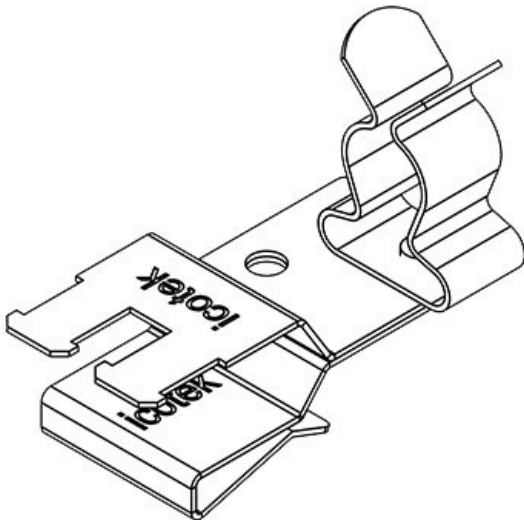

PFSZ2|SKL 04

Art.nr.	36789.04	Min.	8 mm
EAN	4251269304	schermdiam.	
	668	pos. 2	
Aantal	10	Max.	11 mm
Lengte	37 mm	schermdiam.	
Trektoelasting (volgens EN 62444)	1	pos. 2	
Aantal schermklemm en	1	Breedte	18 mm
Voor aantal kabels	1	Hoogte	28 mm
		Montage hoogte	21,7 mm