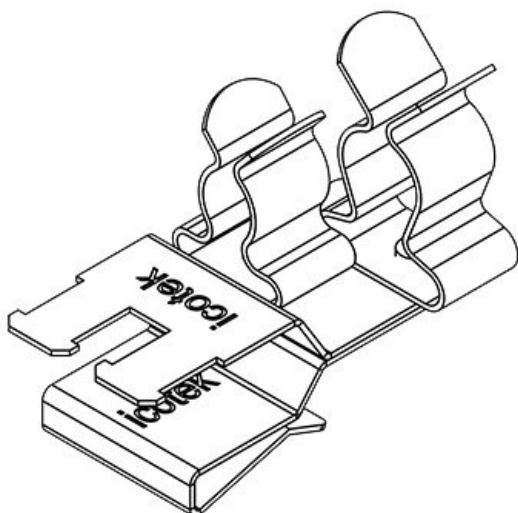

PFSZ2|SKL 34

Art.nr.	36789.34	Min.	6 mm
EAN	4251269304	schermdiam.	
	811	pos. 1	
Aantal	10	Max.	8 mm
Lengte	37 mm	schermdiam.	
Trektoelasting	1	pos. 1	
(volgens EN		Min.	8 mm
62444)		schermdiam.	
Aantal	2	pos. 2	
schermklemmen		Max.	11 mm
en		schermdiam.	
Voor aantal	2	pos. 2	
kabels		Breedte	20 mm
		Hoogte	28 mm
		Montage	20,5 mm
		hoogte